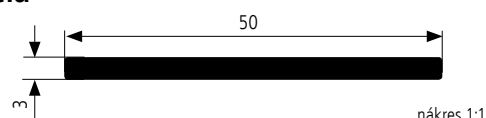

## kompletní roletové systémy včetně vyvažovací mechaniky

- skleněné rolety v atraktivních dekorech skel a příslušenství
- úchytka sladěna s dekorem lamel (pro dekor satinato je dekor úchytky shodný s dekorem příslušenství)
- praktický kazetový systém s vyvažovací mechanikou zajistí okamžitou a jednoduchou montáž, tichý chod a vysoký uživatelský komfort
- možnost vzájemně kombinovat dekor lamel a příslušenství

lamely	vysoce odolné bezpečnostní sklo, tl. 3 mm
šířka lamel	50 mm
dekor lamel	černá lesk, kouřově černá, bílá lesk, satinato
dekor příslušenství	černá mat, hliník broušený, nerez broušený
typ vedení	naložené, s vyvažovací mechanikou
provedení	kazetový systém
posun	<b>pouze vertikální</b>
rozměry	pouze uvedené v tabulce
tl. lamina	18, 19 mm
min. vnitřní hloubka korpusu	296 mm
výška kazety	145 mm pro skříň do výšky 1 000 mm
	185 mm pro skříň do výšky 1 500 mm
obsah balení	roletový box (roletový pancíř, vyvažovací mechanika), krycí lišta, úchytka, naložené vodící profily + záslepky

### skleněná lamela 50 mm

vnější výška (mm)	vnější šířka (mm)	dekor příslušenství
600–1000	600	hliník broušený/Al
		nerez broušený/Ne
	900	<b>černá/01</b>
		hliník broušený/Al
1000–1500	600	nerez broušený/Ne
		<b>černá/01</b>
		hliník broušený/Al
	900	nerez broušený/Ne
		<b>černá/01</b>
		hliník broušený/Al